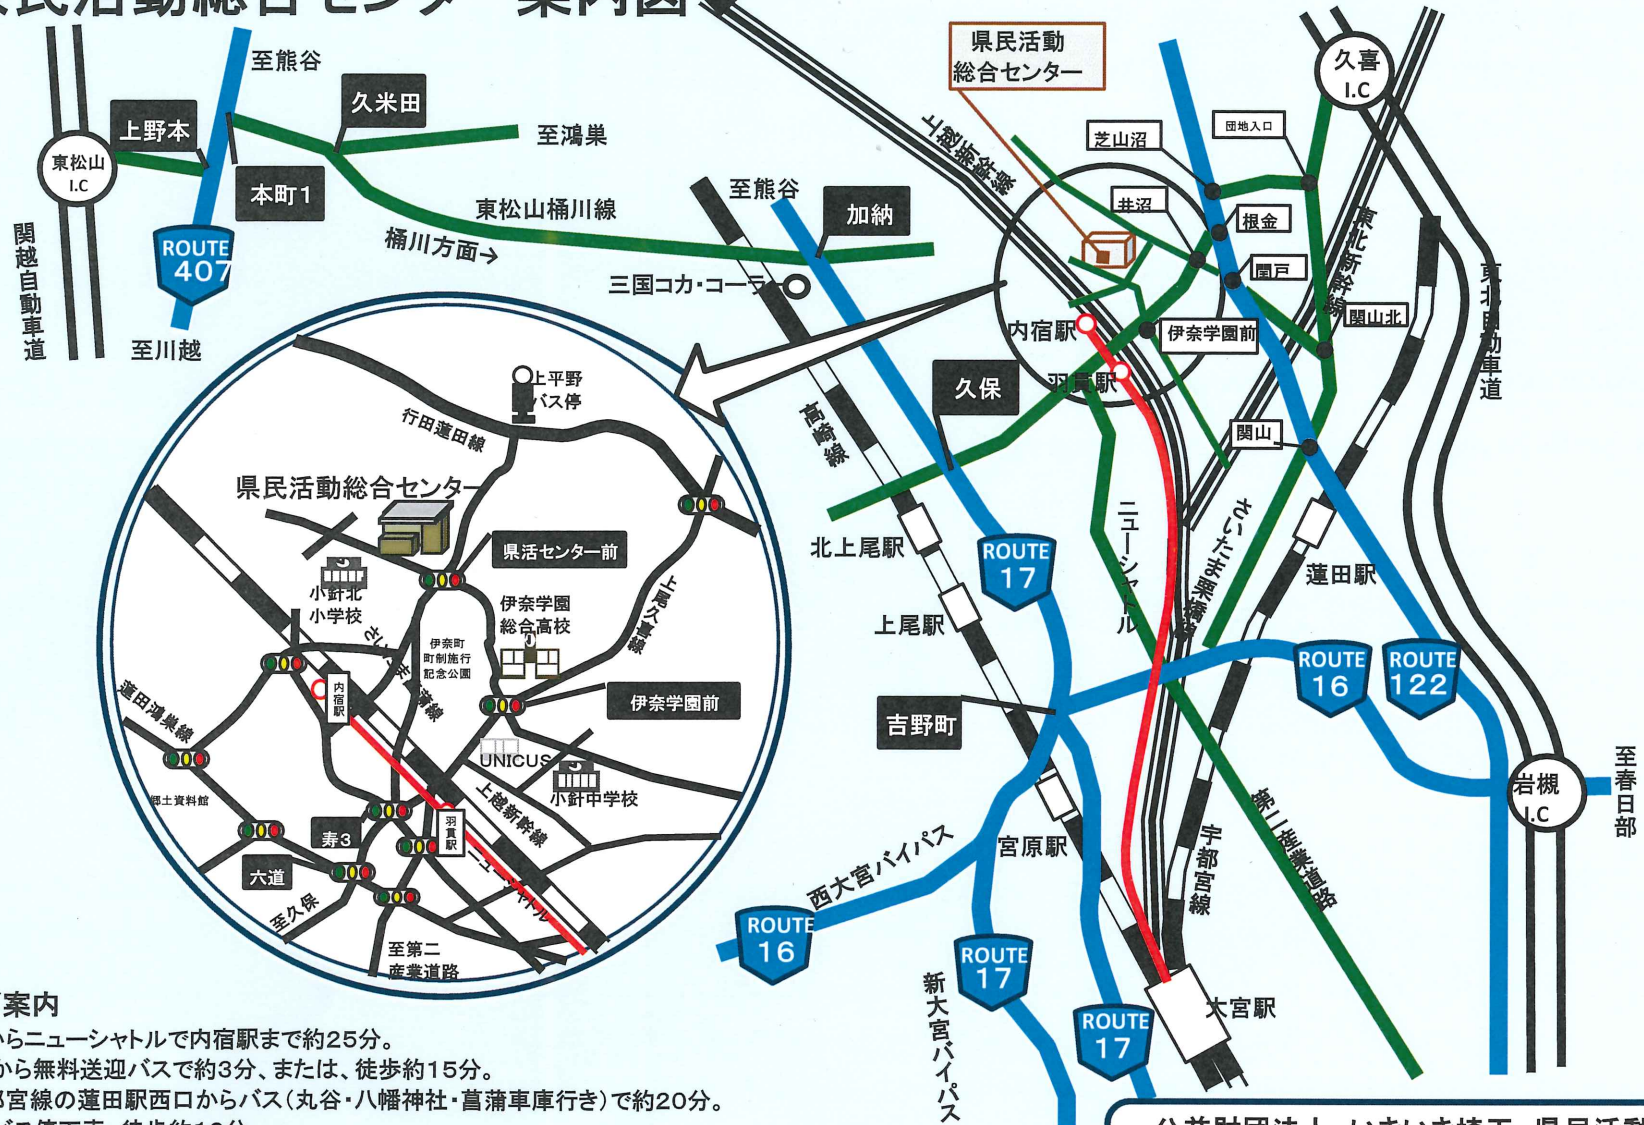

◆県民活動総合センター案内図

交通のご案内

◎大宮駅からニューシャトルで内宿駅まで約25分。

内宿駅から無料送迎バスで約3分、または、徒歩約15分。

◎JR 宇都宮線の蓮田駅西口からバス(丸谷・八幡神社・菖蒲車庫行き)で約20分。

上平野バス停下車、徒歩約12分。

※センター駐車場は有料です。ご来館の際はお乗りあわせか、または、公共交通機関のご利用をお願いいたします。至浦和

公益財団法人 いきいき埼玉 県民活動総合センター
〒362-0812